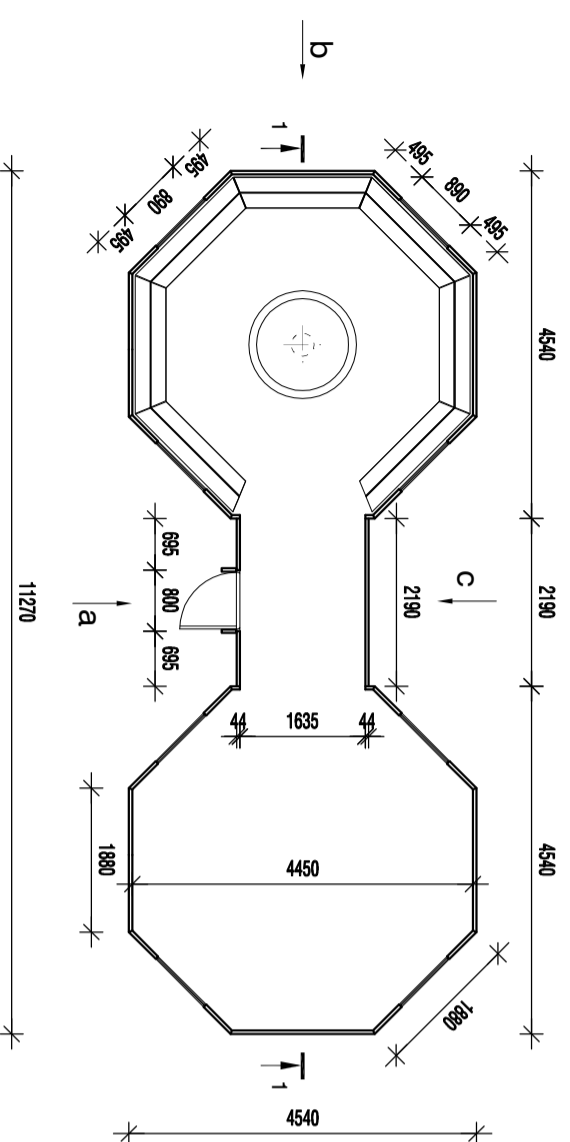

**PÕHIPLAAN**

**LÕIGE 1-1**

PUIHTA PÕRANDA KÕRGUS MÄÄRATAKSE EHTLUSPLATSIL  
PUHAS PÕRAND +0.00

1. KATUSEKATTE TOON
2. SEINATOON

OMANALITSUS /KÜLA	MAAÜKSUS	SAUN
STADIUM	JÕONISE STADIUM	ESKIISPROJEKT
VÄIKEEHITISE PÜSTITAMINE	1	LEHT
EHTISE ADDRESS	DRAWINGS VAATED a, b, c LÕIGE 1-1 PÕHIPLAAN	SCALE 1 : 100
PROJEKTI KOOSTAS	PEETER AUNAPU 08.01.2018	TÖÖ NUMBER Af 0801/18-e2